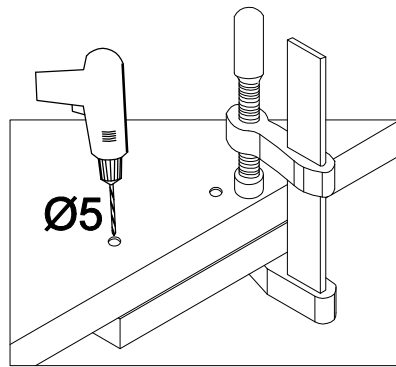

ZM 713x596
FRONT

L=160mm	M4x22mm
	
S	U
1	2

Ersatzteil Nummer	Dimension
KUH.71045	713x596x16

1

2

L=160mm	M4x22mm
	
1	2