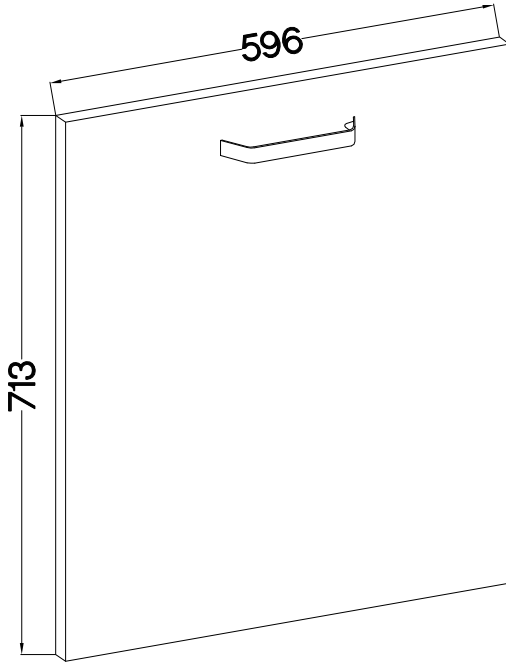

ZM 713x596
FRONT

L=160mm	M4x22mm
	
S	U
1	2

Ersatzteil Nummer	Dimension
KUH.71045	713x596x16

1

2

L=160mm	M4x22mm
	
1	2